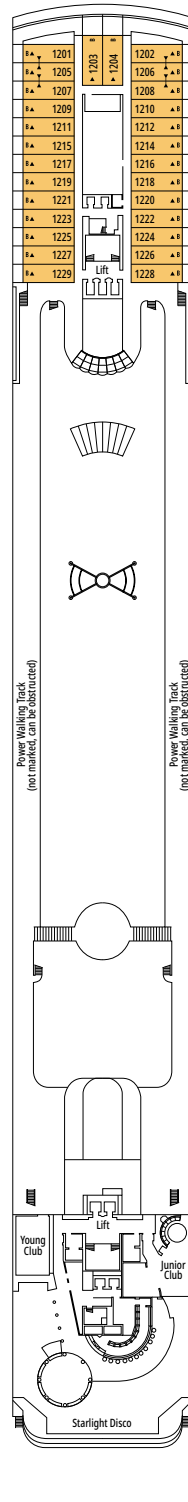

DECK 8 SMERALDO

DECK 9 AMETISTA

DECK 12 ZAFFIRO

DECK 13 SUN DECK