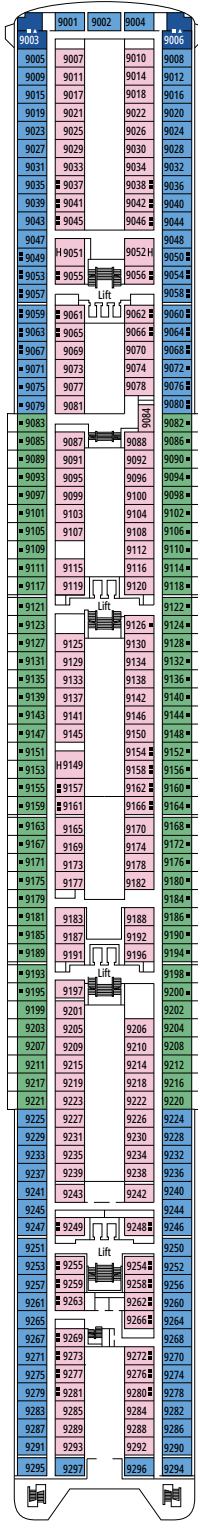

DECK 8 SMERALDO

DECK 9 AMETISTA

DECK 12 ZAFFIRO

DECK 13 SUN DECK