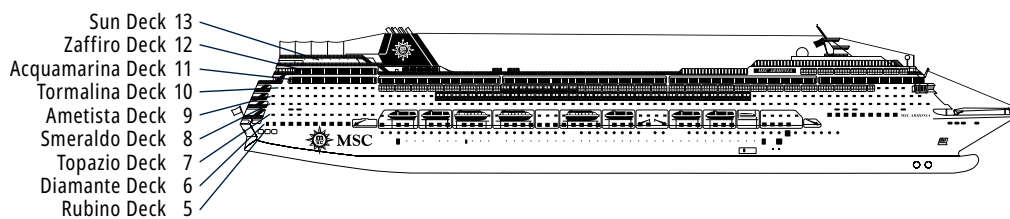

# ZAHLEN, DATEN, FAKTEN

DOREMI SPRAY PARK

| TECHNISCHE MERKMALE DES SCHIFFES |  |
|----------------------------------|--|
| BRZ                              | 65.542 Tonnen  |
| LÄNGE/BREITE/HÖHE                | 274,9 m / 28,8 m / 54 m                              |
| DECKS                            | 13, davon 9 Passagierdecks                           |
| AUFZÜGE                          | 9  |
| STROMSPANNUNG (IN DER KABINE)    | 110/220 Volt   |
| HÖCHSTGESCHWINDIGKEIT            | 20,1 Knoten  |
| STABILISATOREN                   | Stabilisierung durch 2 Flossen                       |
| PASSAGIERE                       | 2.620  |
| KABINEN                          | 976, davon 5 für Gäste mit eingeschränkter Mobilität |
| CREWMITGLIEDER                   | Ca. 780  |
| POOLS                            | 2, beide mit Kinderbereichen                         |
| WHIRLPOOLS                       | 2  |