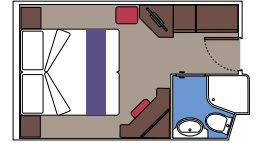

## KABINENAUSSTATTUNG

Sitzecke mit Sofa

Großer Kleiderschrank

Bequemes Doppelbett, das in zwei Einzelbetten umgewandelt werden kann (auf Anfrage)

Badezimmer mit Badewanne, Föhn

Interaktives TV, Telefon, Safe, Minibar, Klimaanlage

## KABINENAUSSTATTUNG

Sitzecke mit Sofa

Bequemes Doppelbett, das in zwei Einzelbetten umgewandelt werden kann (auf Anfrage)

Badezimmer mit Dusche, Föhn

Interaktives TV, Telefon, Safe, Minibar, Klimaanlage

### JUNIOR INNENKABINE

IM2

› Mittlere Decks

### JUNIOR INNENKABINE

IM1

› Untere Decks

Die Abbildungen sind nur repräsentativ. Größe, Aufteilung und Ausstattung können innerhalb derselben Kabinenkategorie variieren.

 Kabinengröße (m²)

 Balkongröße (m²)