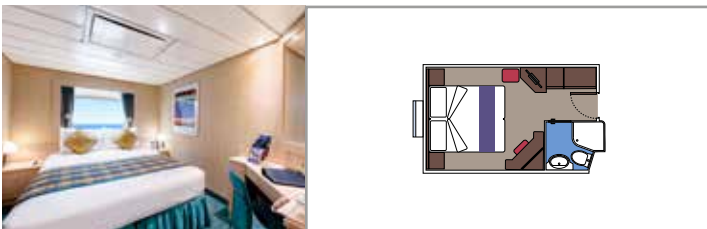

JUNIOR KABINE MIT MEERBLICK

OM1

≈13
7-8
4

› Untere Decks