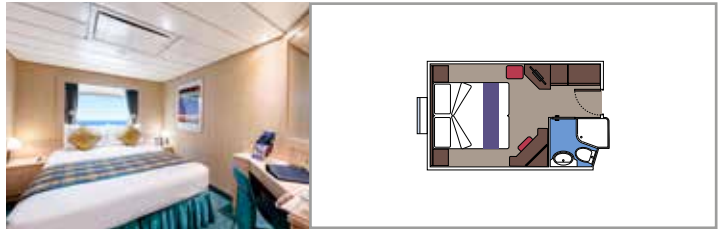

JUNIOR KABINE MIT MEERBLICK

OM2

≈13
9-10
4

› Mittlere Decks