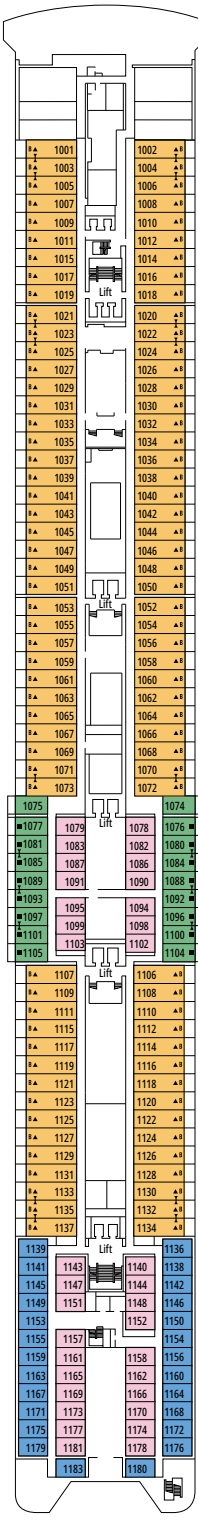

DECK 8 SMERALDO

DECK 9 AMETISTA

DECK 12 ZAFFIRO

DECK 13 SUN DECK