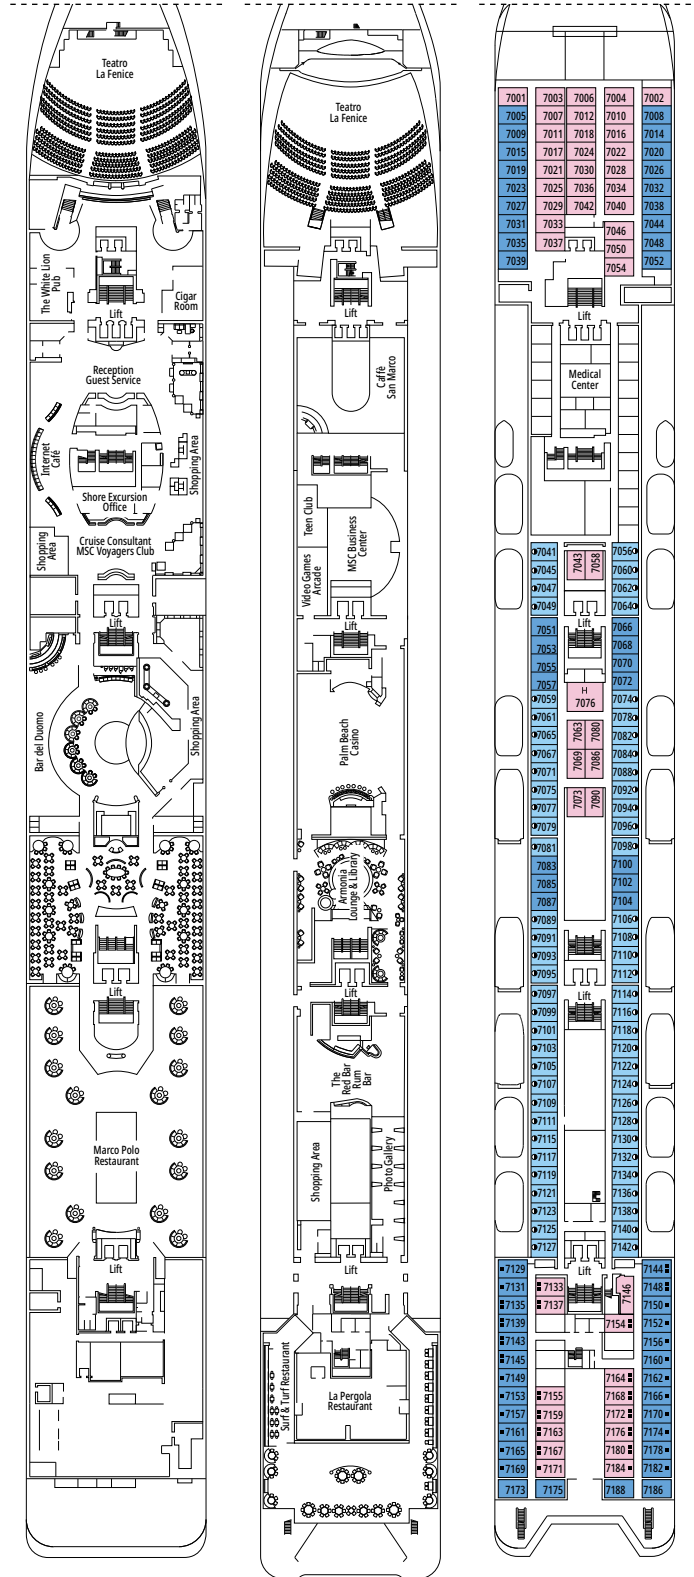

DECK 5
RUBINO

DECK 6
DIAMANTE

DECK 7
TOPAZIO

Alle Angaben können je nach Saison und Destination variieren und müssen bei Buchung rückbestätigt werden.