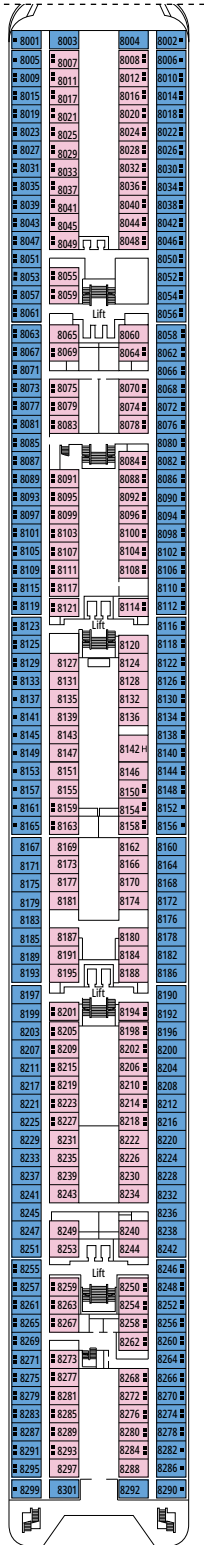

DECK 8 SMERALDO

DECK 9 AMETISTA

DECK 12 ZAFFIRO

DECK 13 SUN DECK